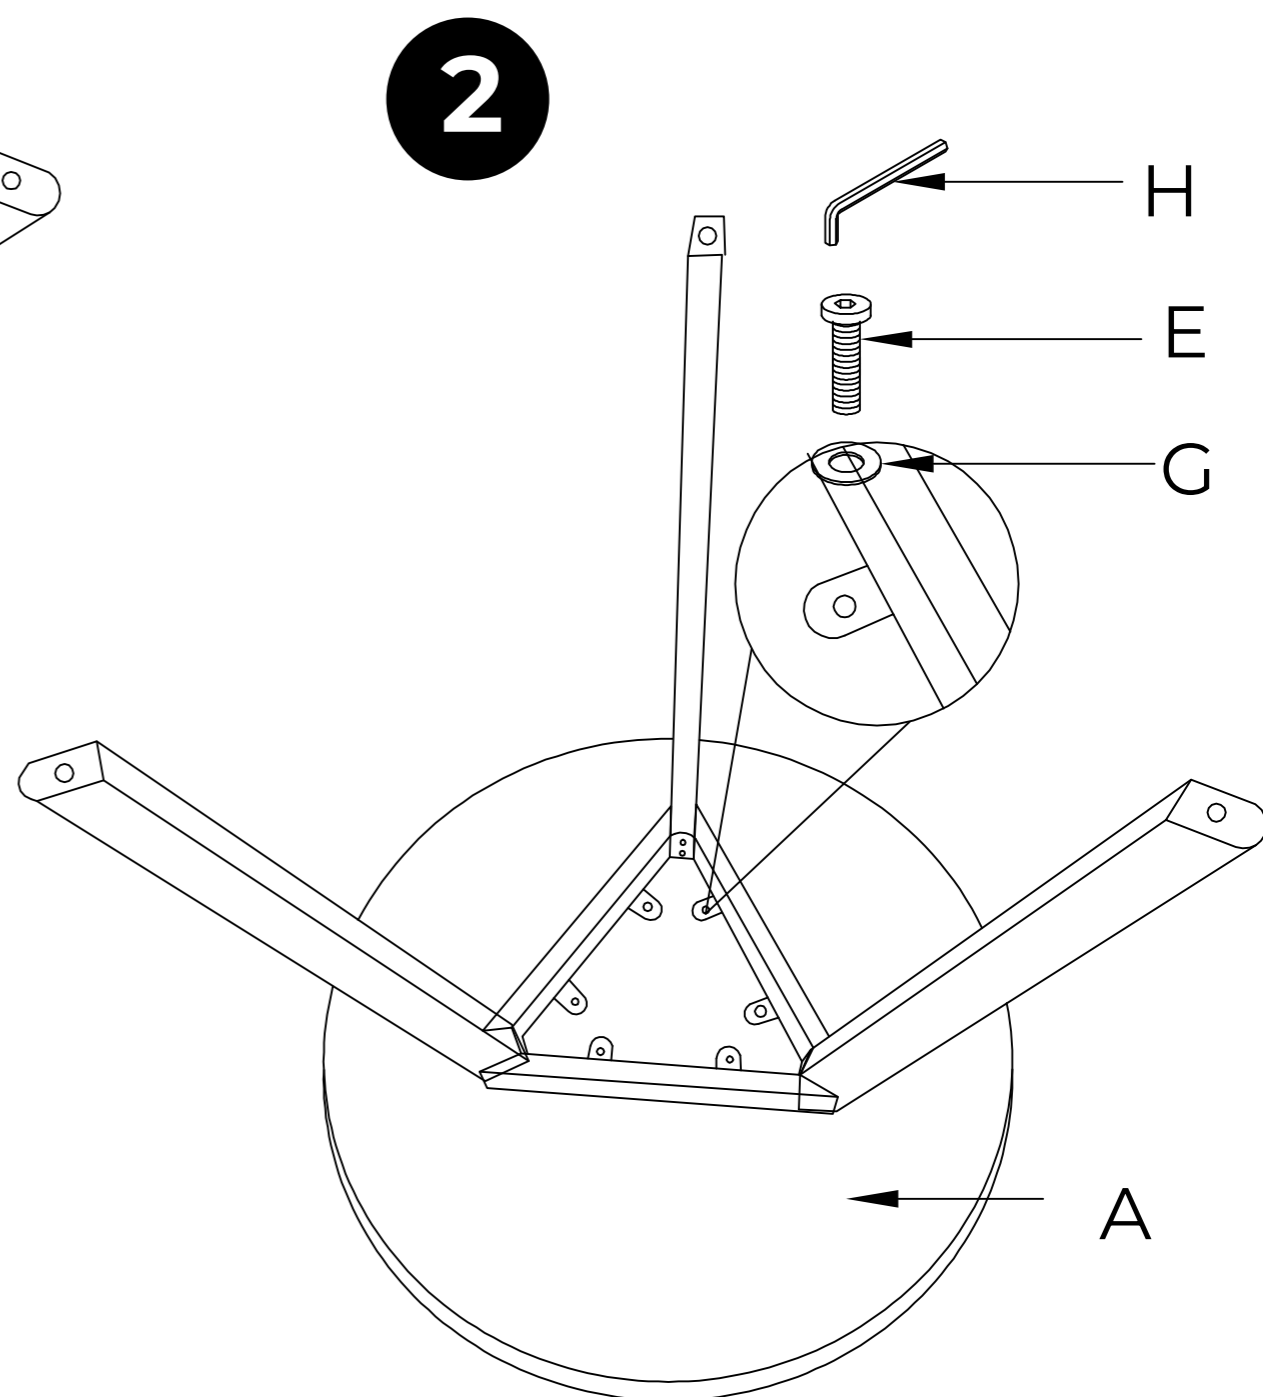

## Mesa Nera Redonda 80cm

[www.soloproductos.com](http://www.soloproductos.com)

Ctra. de Córdoba, km. 432 Pol. Ind. La Vega, Naves 1, 18230 Atarfe (Granada)

# Mesa Nera Redonda 80cm

|  |   |  |  |
|--|---|--|--|
| A X1PC<br>  | B X1PC<br>  | C X3PCS<br> | D X3PCS<br> |
| E X6PCS<br> | F X6PCS<br> | G X6PCS<br> | H X1PC<br>  |