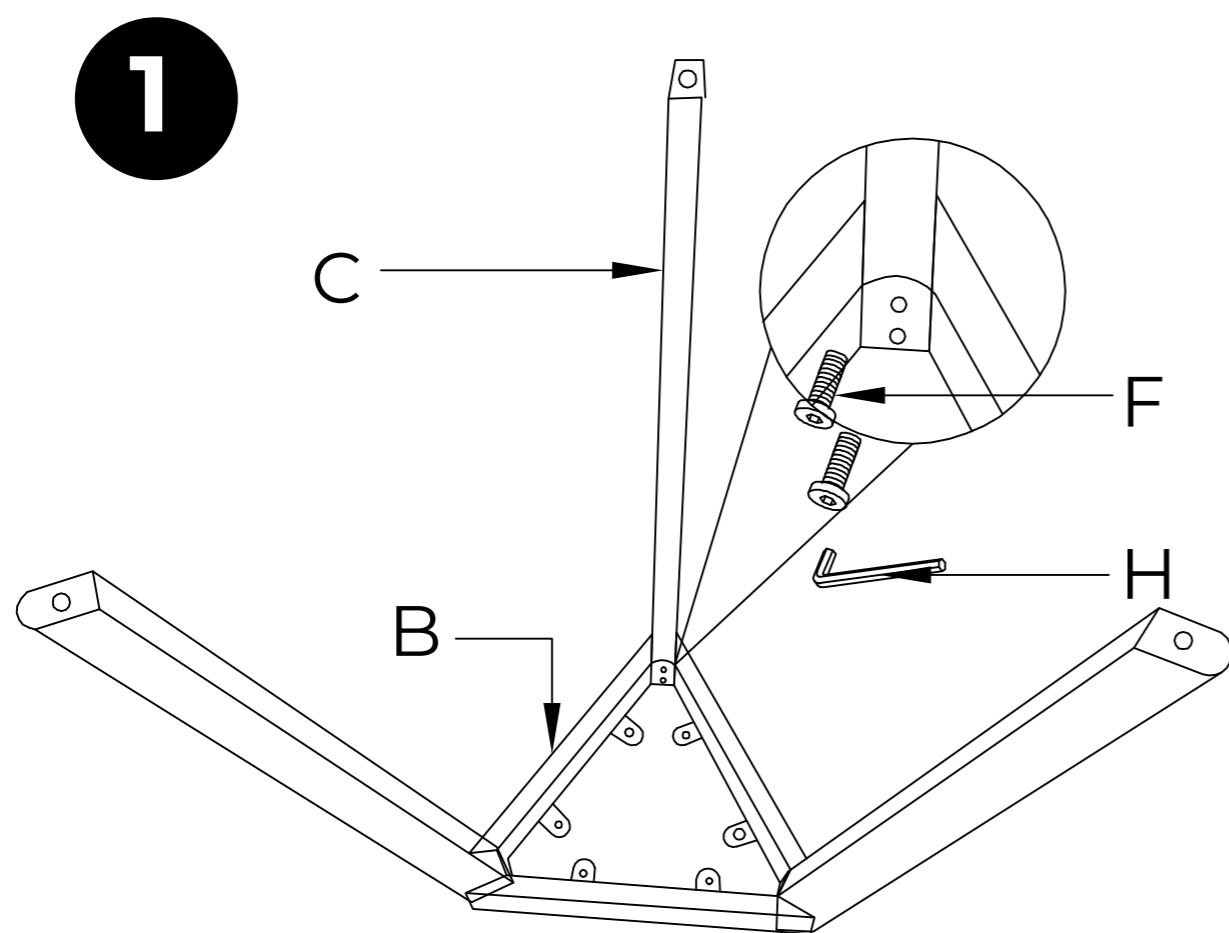

## Mesa Nera Redonda 80cm

[www.soloproductos.com](http://www.soloproductos.com)

Ctra. de Córdoba, km. 432 Pol. Ind. La Vega, Naves 1, 18230 Atarfe (Granada)

# Mesa Nera Redonda 80cm

|  |   |  |  |
|--|---|--|--|
| A X1PC<br>  | B X1PC<br>  | C X3PCS<br> | D X3PCS<br> |
| E X6PCS<br> | F X6PCS<br> | G X6PCS<br> | H X1PC<br>  |