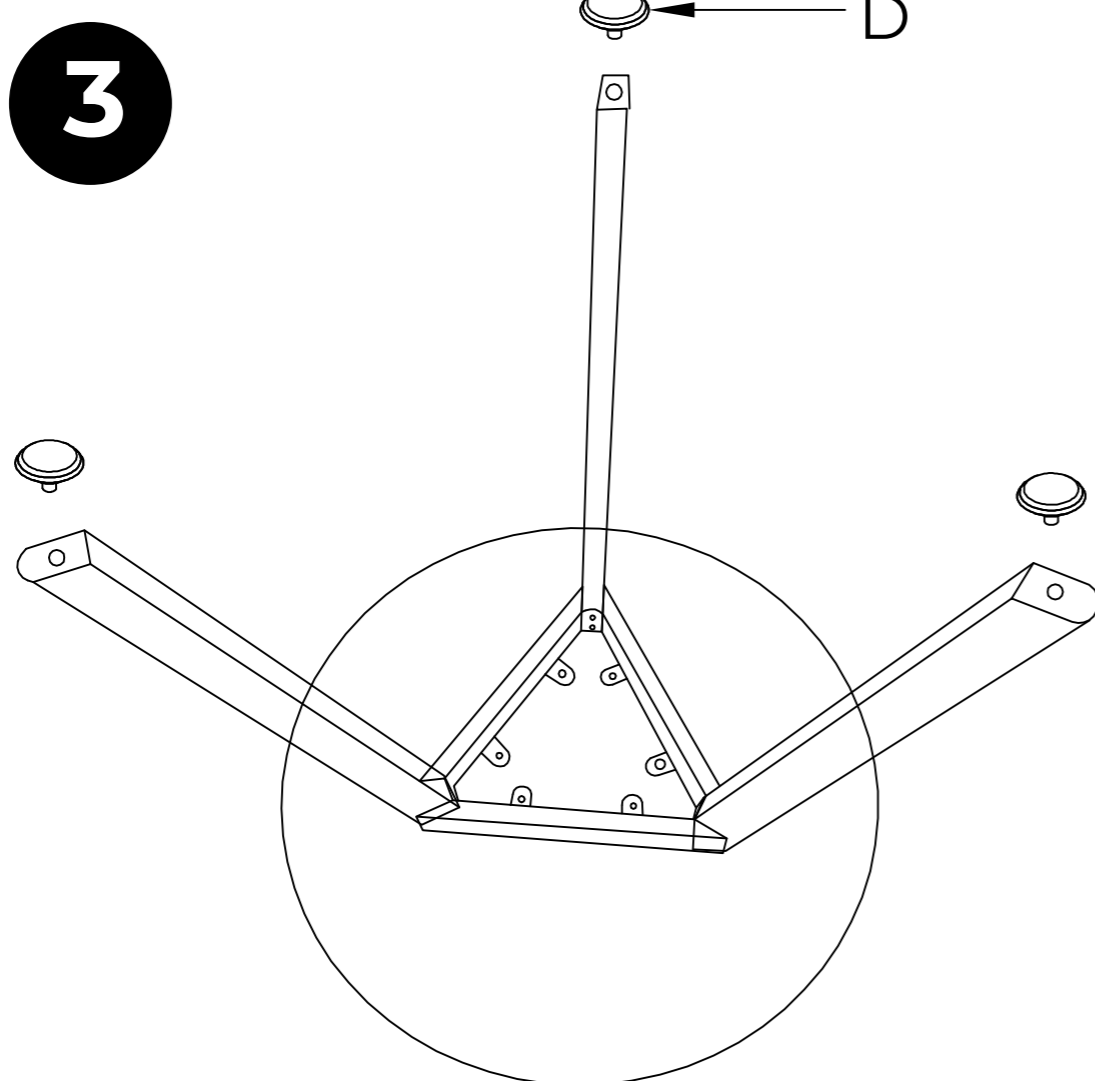

## Mesa Nera Redonda 80cm

[www.soloproductos.com](http://www.soloproductos.com)

Ctra. de Córdoba, km. 432 Pol. Ind. La Vega, Naves 1, 18230 Atarfe (Granada)

# Mesa Nera Redonda 80cm

|  |   |  |  |
|--|---|--|--|
| A X1PC<br>  | B X1PC<br>  | C X3PCS<br> | D X3PCS<br> |
| E X6PCS<br> | F X6PCS<br> | G X6PCS<br> | H X1PC<br>  |